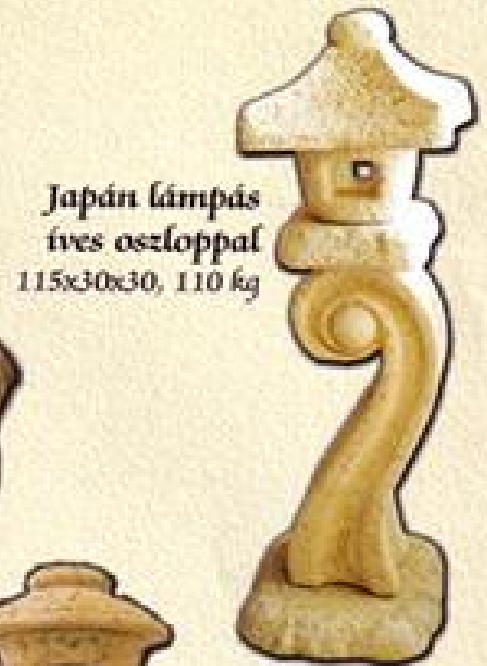

**Kis béka**  
22x18x22 cm,  
6 kg

**Torzó "szakállal"**  
55x35x10 cm, 25 kg

# Medici

Exkluzív virágváza család

ÚJDONSÁG!

Medici váza

Méret: 57 x 57 x 55 cm

Súly: 80 Kg

Medici virágláda

Méret: 100 x 40 x 40 cm

Súly: 80 Kg

- elegáns kivitel, egyedi megjelenés
- kordonként is használható

**Kordonként**

**Jón virágláda család**

Méret: 30 cm, Súly: 10 Kg  
+ alátét

Méret: 50 cm, Súly: 30 Kg  
+ alátét

Méret: 80 cm, Súly: 90 Kg  
+ alátét

**Kis japán lámpás**  
85x30x30, 85 kg

**Nagy japán lámpás**  
115x30x30, 110 kg

**Antik lámpás I.  
(nagy)**  
115x25x25, 110 kg

**Japán lámpás  
íves oszloppal**  
115x30x30, 110 kg

**Antik lámpás I.  
(kicsi)**  
85x25x25, 85 kg