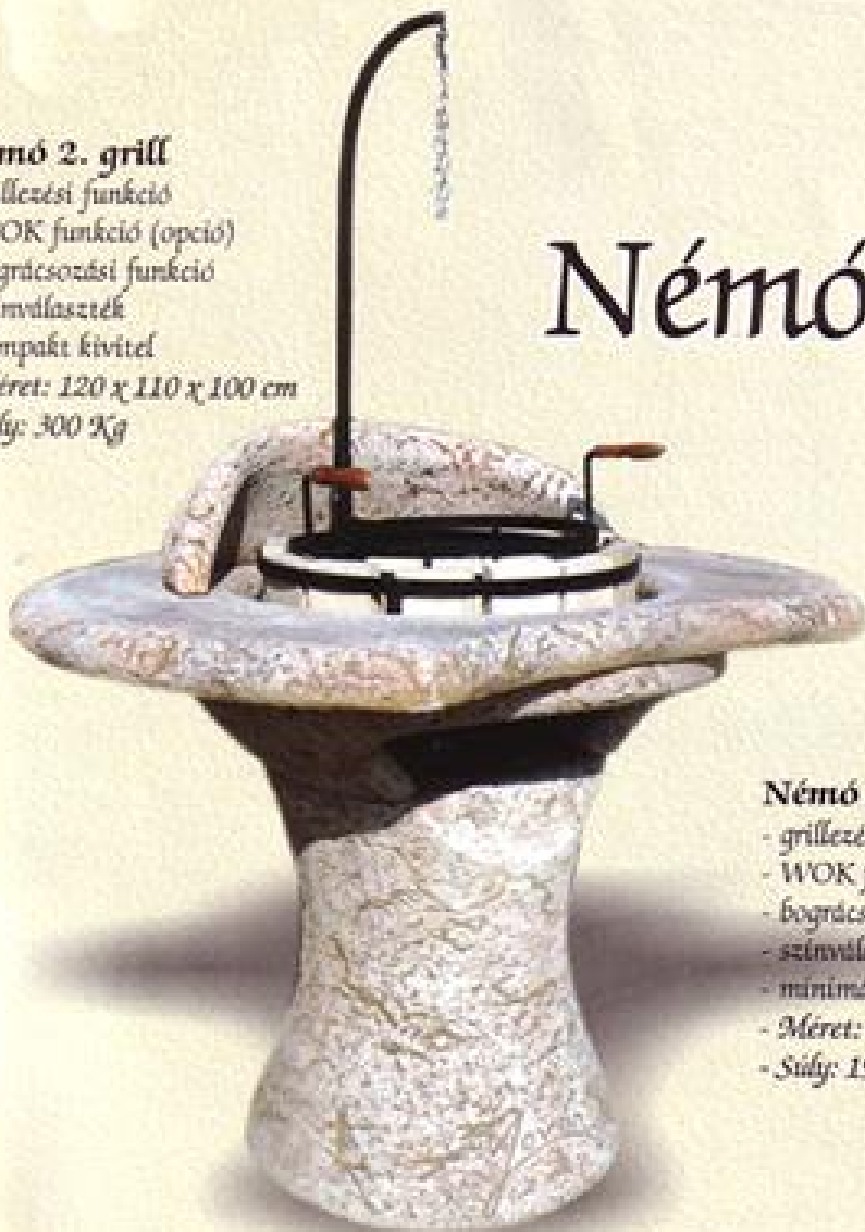

Némó 2. grill

- grillezési funkció
- WOK funkció (opció)
- bográcsosztási funkció
- szímvillaszték
- kompakt kivitel
- Méret: 120 x 110 x 100 cm
- Súly: 300 Kg

Némó grill