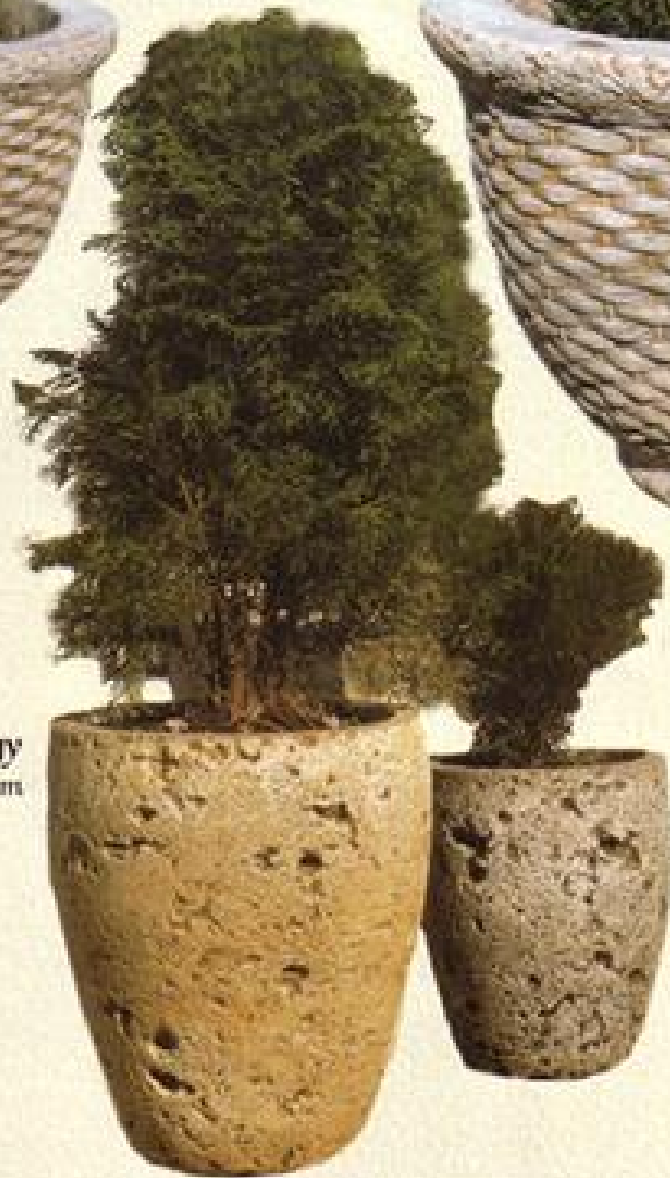

**Talpas fonott váza**

Ø52 cm, 35 kg

Ø62 cm, 50 kg

**Kréta váza nagy**  
Mag.: 40 cm, Ø38 cm

**Kréta váza kicsi**  
Mag.: 36 cm, Ø30 cm

**Torzó "üstökös"**  
**vízkapó**  
54x45x8 cm, 25 kg

**Cimeres fiamutató**