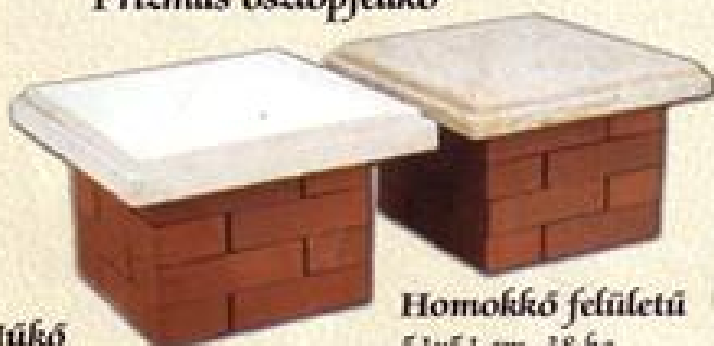

Homokkő felületű
51x51 cm, 38 kg

Műkő
51x51 cm, 42 kg