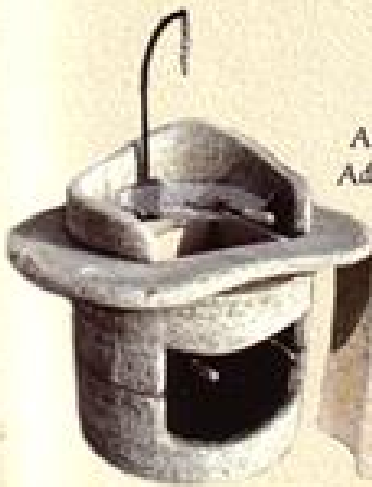

## Adria kerti konyha

(Adria grill + tárolóelem)

- jobbról-balról bővíthető
- rendelhető ajtó nélkül is

Súly: 1.300 Kg

*Adria asztallal bővíthető grilljeink*

*Aqua grill  
Adria asztal*

*Mex kemence  
Adria asztallal*