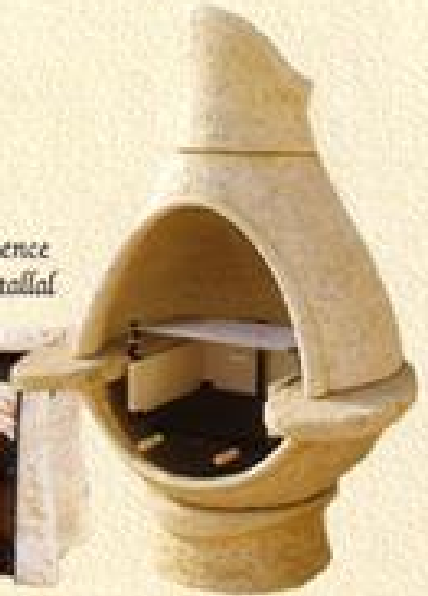

## Adria kerti konyha

(Adria grill + tárolóelem)

- jobbról-balról bővíthető
- rendelhető ajtó nélkül is

Súly: 1.300 Kg

*Adria asztallal bővíthető grilljeink*

*Aqua grill  
Adria asztal*

*Mex kemence  
Adria asztallal*