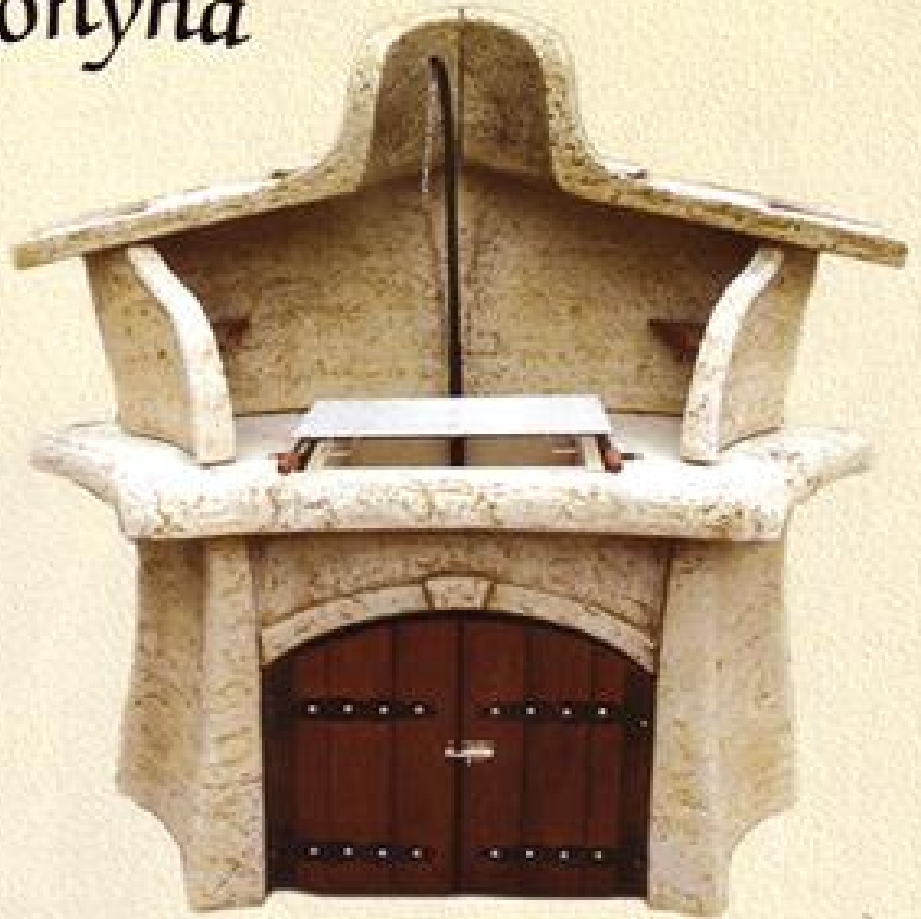

Adria mediterrán konyha

Adria mediterrán grill

- Exkluzív megjelenés
- grillezési funkció
- WOK funkció (opció)
- bogrács funkció
- szivárvány
- bővíthető

Méret: 200 x 175 x 115 cm

Súly: 800 Kg

Adria kerti konyha

(Adria grill + tárolóelem)

- jobbról-balról bővíthető
- rendelhető ajtó nélkül is

Súly: 1.300 Kg