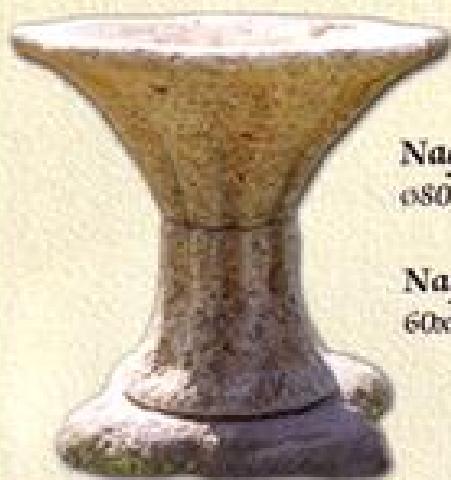

**Íves oszlopos kút**  
Ø50 cm, mag.: 110 cm  
100 kg

**Szikla díszkút**  
90x50x40 cm, 100 kg

**Dézsza díszkút**  
120x65x50 cm  
140 kg

**Dézsza díszkút  
sziklás hátlappal**  
90x65x50 cm  
130 kg

**Szikla díszkút**

90x50x40 cm, 100 kg

**Új szikla díszkút**

110x60x60 cm, 120 kg

**Atlantisz virágszökőkút**

Ø160cm, 1 200 kg

*Atlantisz kerti "loggia" összeállítás*

**Atlantisz pad**  
Mag.: 50 cm, 220 kg

**Griff díszpad**  
110x70x160 cm, 450 kg

**Rusztikus asztal**  
ø85 cm, 130 kg

**Római falikút**  
Mag.: 130 cm  
Szél.: 50 cm  
Súly: 110 Kg

**Nagy bordás váza**  
ø80 cm, 70 kg

**Nagy alaplapp**  
60x60 cm, 60 kg

**Kis bordás váza**  
ø35 cm, 30 kg

**Kis alaplapp**

**Nagy bordás sziklaoszlop**  
ø26x110 cm, 100 kg

**Kis bordás sziklaoszlop**  
ø26x80 cm, 80 kg

**Maci vízköpő és virágtartó (fekvő)**  
65x50x35 cm, 80 kg

**Hordós maci vízköpő és virágtartó**  
65x50x60 cm, 140 kg