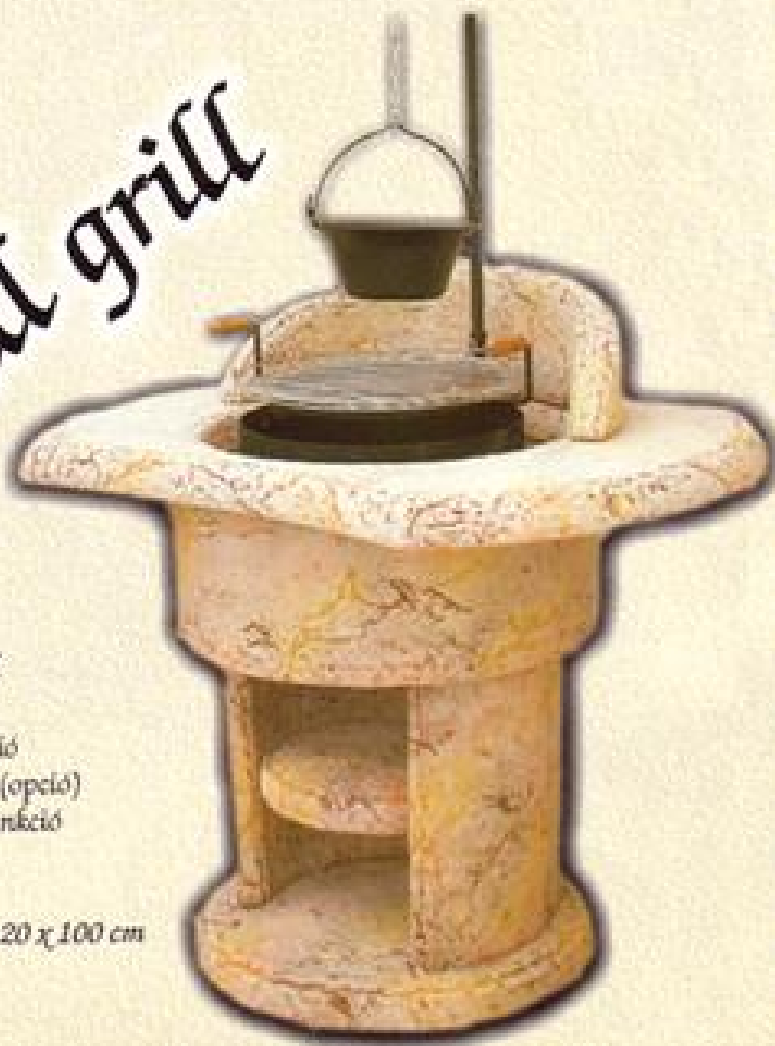

Korall grill

Korall grill

*samott tüztér
grillezési funkció
WOK funkció (opció)
bográcsosítási funkció
színváltaszték
tárolórekesz*

Méret: 110 x 120 x 100 cm

Súly: 280 Kg